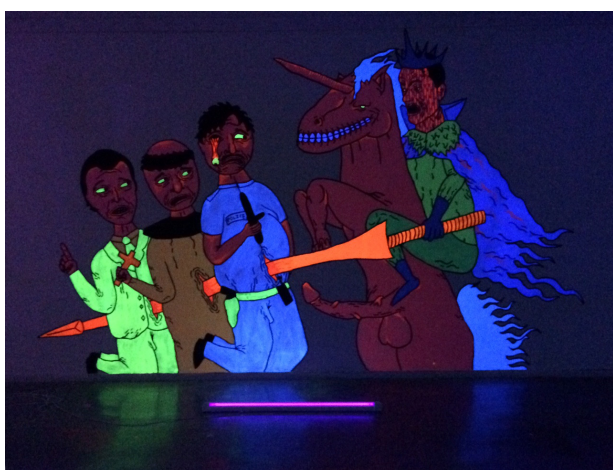

THE AXIS OF EVIL

Tue Lindskow
Kong Tue spider autoriteterne

Anne Bennike
Piknaziborgerstue

Jens August Lindqvist
Det kommer en dag då vi kan se jordens undergång som möjlig.

Tue Lindskow
Kong Tue spider autoriteterne

Tue Lindskow
Kong Tue spider autoriteterne

Tue Lindskow
Kong Tue spider autoriteterne

Tue Lindskow
Røvpul 50 kr

Svend Sømod
X

Bartosz Nalezinski
Anti-cosmic magic

Bartosz Nalezinski
Anti-cosmic magic

Jes Brinch
3000 kroners selvmord